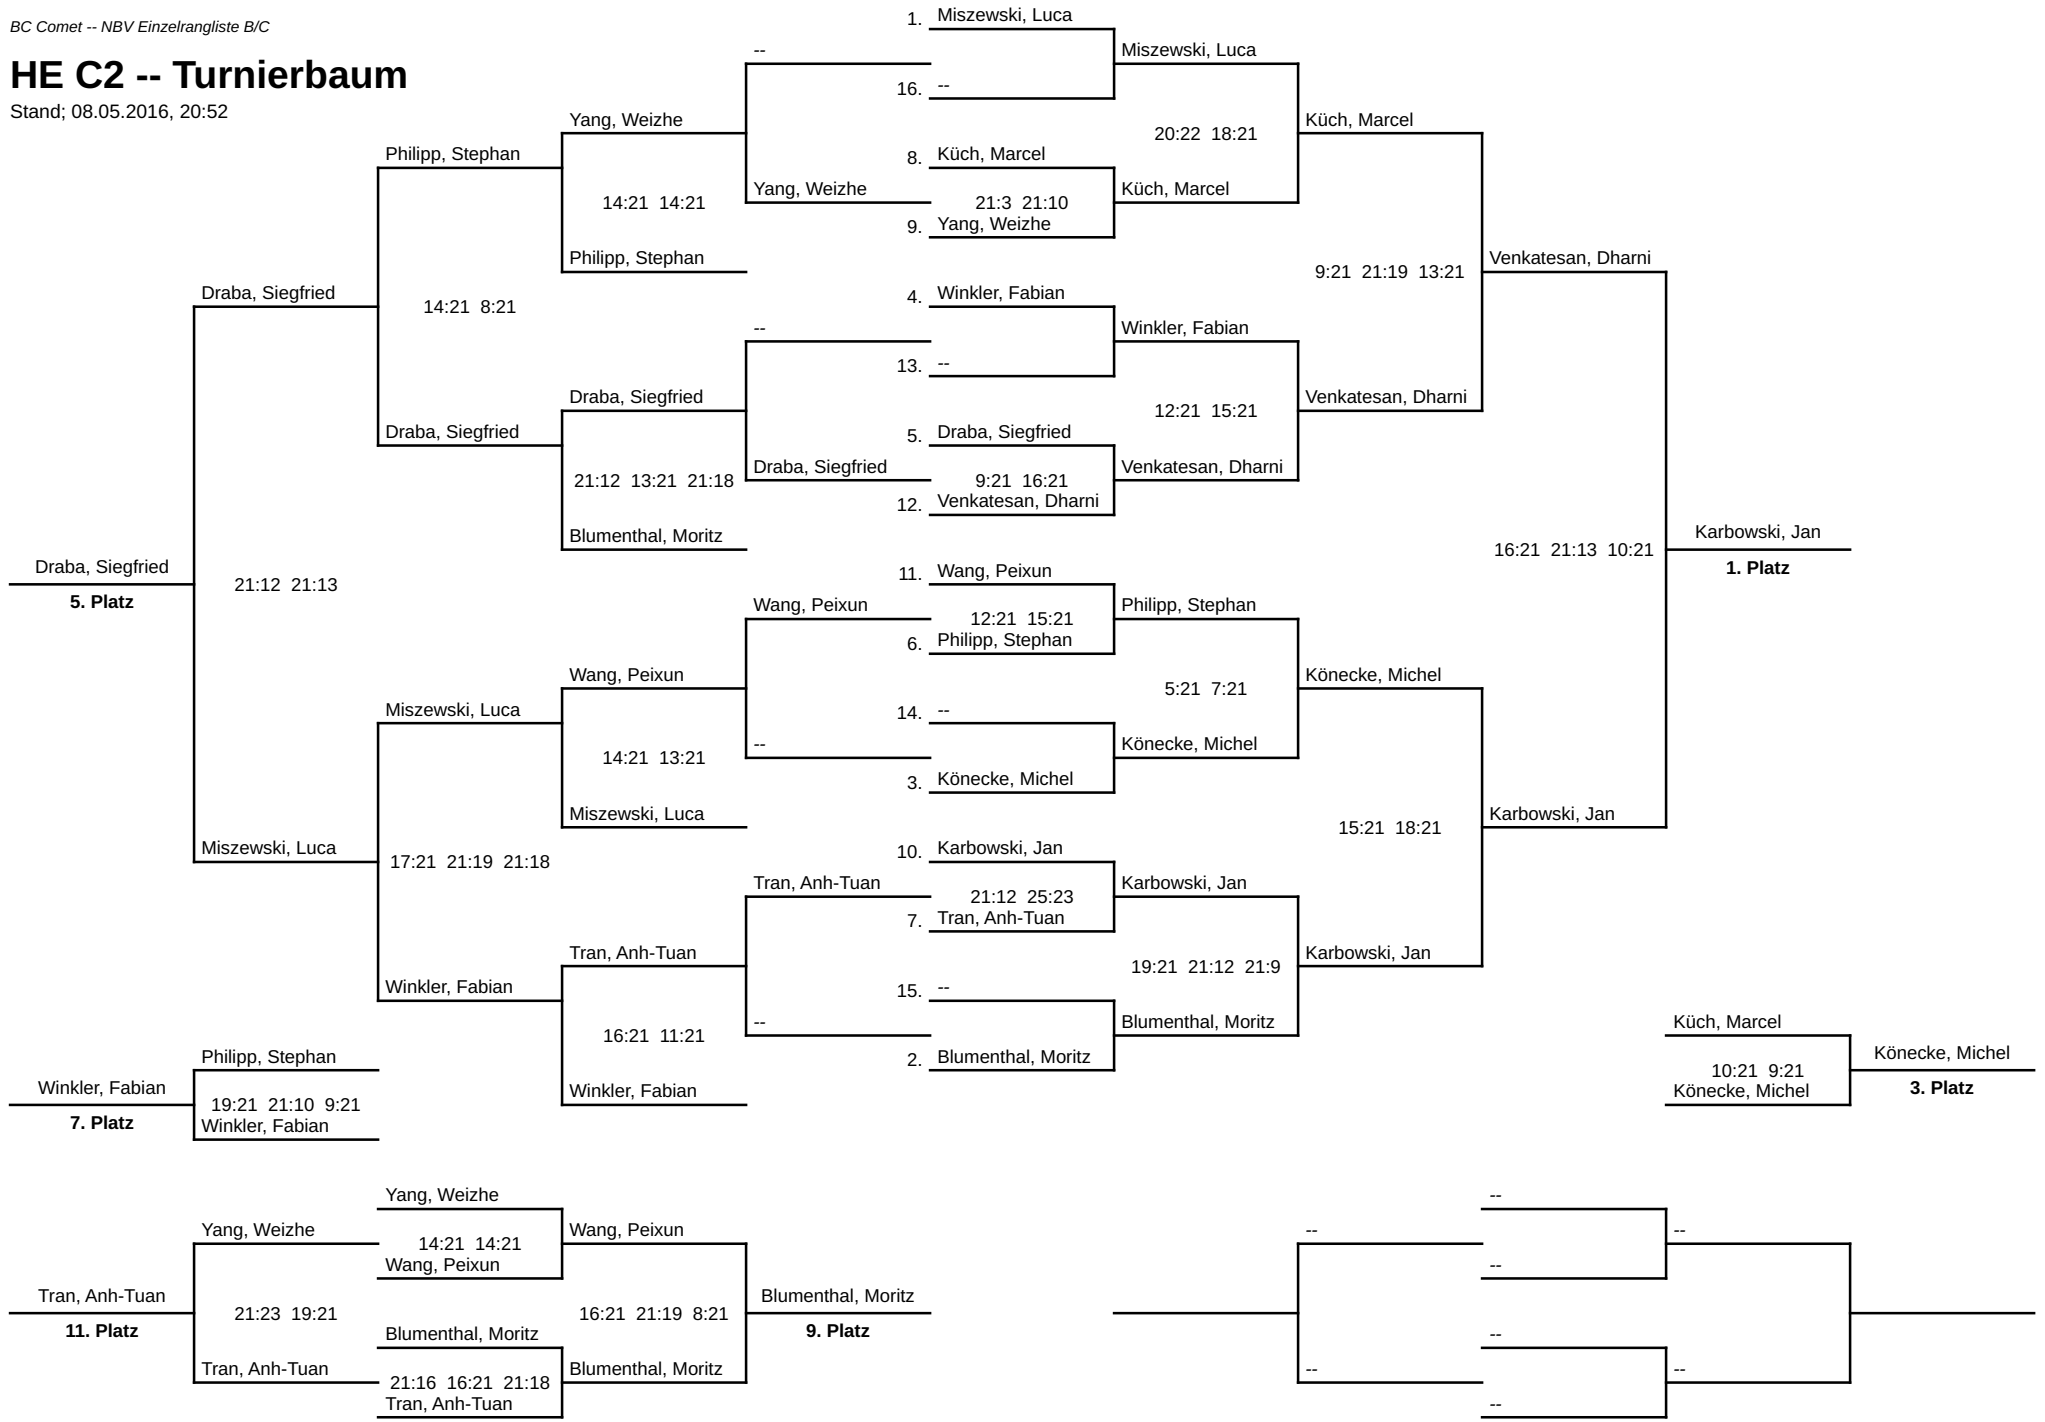

HE B -- Turnierbaum

Stand; 08.05.2016, 20:52

DE B -- Turnierbaum

Stand; 08.05.2016, 20:51

HE C1 -- Turnierbaum

Stand; 08.05.2016, 20:53

HE C2 -- Turnierbaum

Stand; 08.05.2016, 20:52

DE C -- Spielmatrix und Platzierungen nach Runde 3

DE C	Zeunert, Stephanie	Kemper, Isabel	Jurczyk, Susanne
Zeunert, Stephanie		21 : 11 21 : 11	21 : 17 20 : 22 21 : 16
Kemper, Isabel	11 : 21 11 : 21		21 : 15 21 : 17
Jurczyk, Susanne	17 : 21 22 : 20 16 : 21	15 : 21 17 : 21	