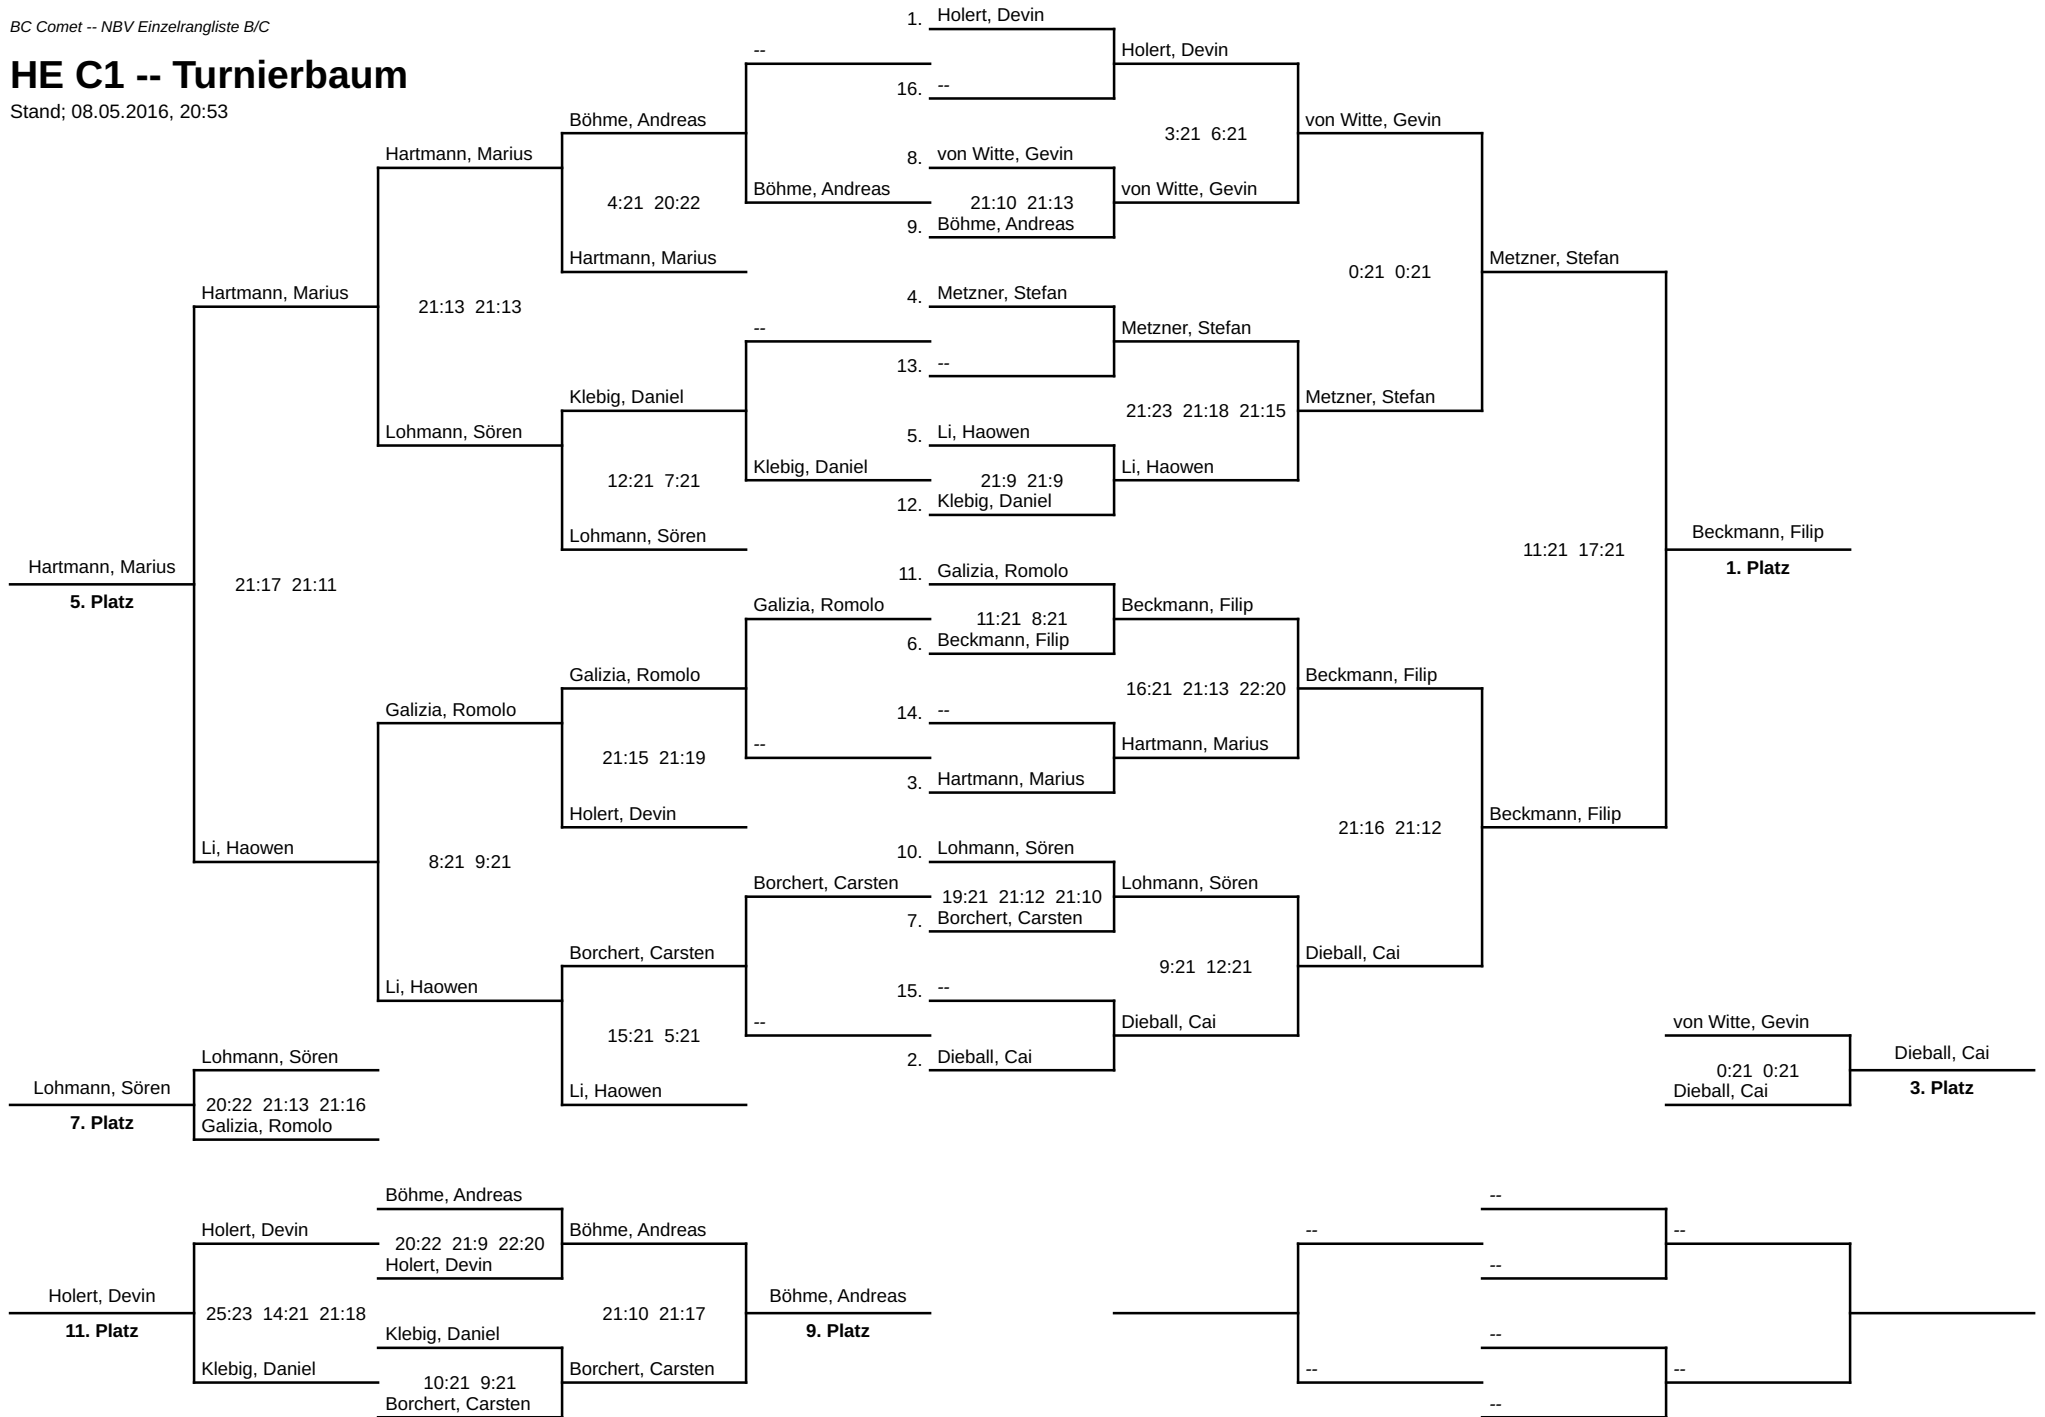

HE B -- Turnierbaum

Stand; 08.05.2016, 20:52

DE B -- Turnierbaum

Stand; 08.05.2016, 20:51

HE C1 -- Turnierbaum

Stand; 08.05.2016, 20:53

HE C2 -- Turnierbaum

Stand; 08.05.2016, 20:52

DE C -- Spielmatrix und Platzierungen nach Runde 3

DE C	Zeunert, Stephanie	Kemper, Isabel	Jurczyk, Susanne
Zeunert, Stephanie		21 : 11 21 : 11	21 : 17 20 : 22 21 : 16
Kemper, Isabel	11 : 21 11 : 21		21 : 15 21 : 17
Jurczyk, Susanne	17 : 21 22 : 20 16 : 21	15 : 21 17 : 21	