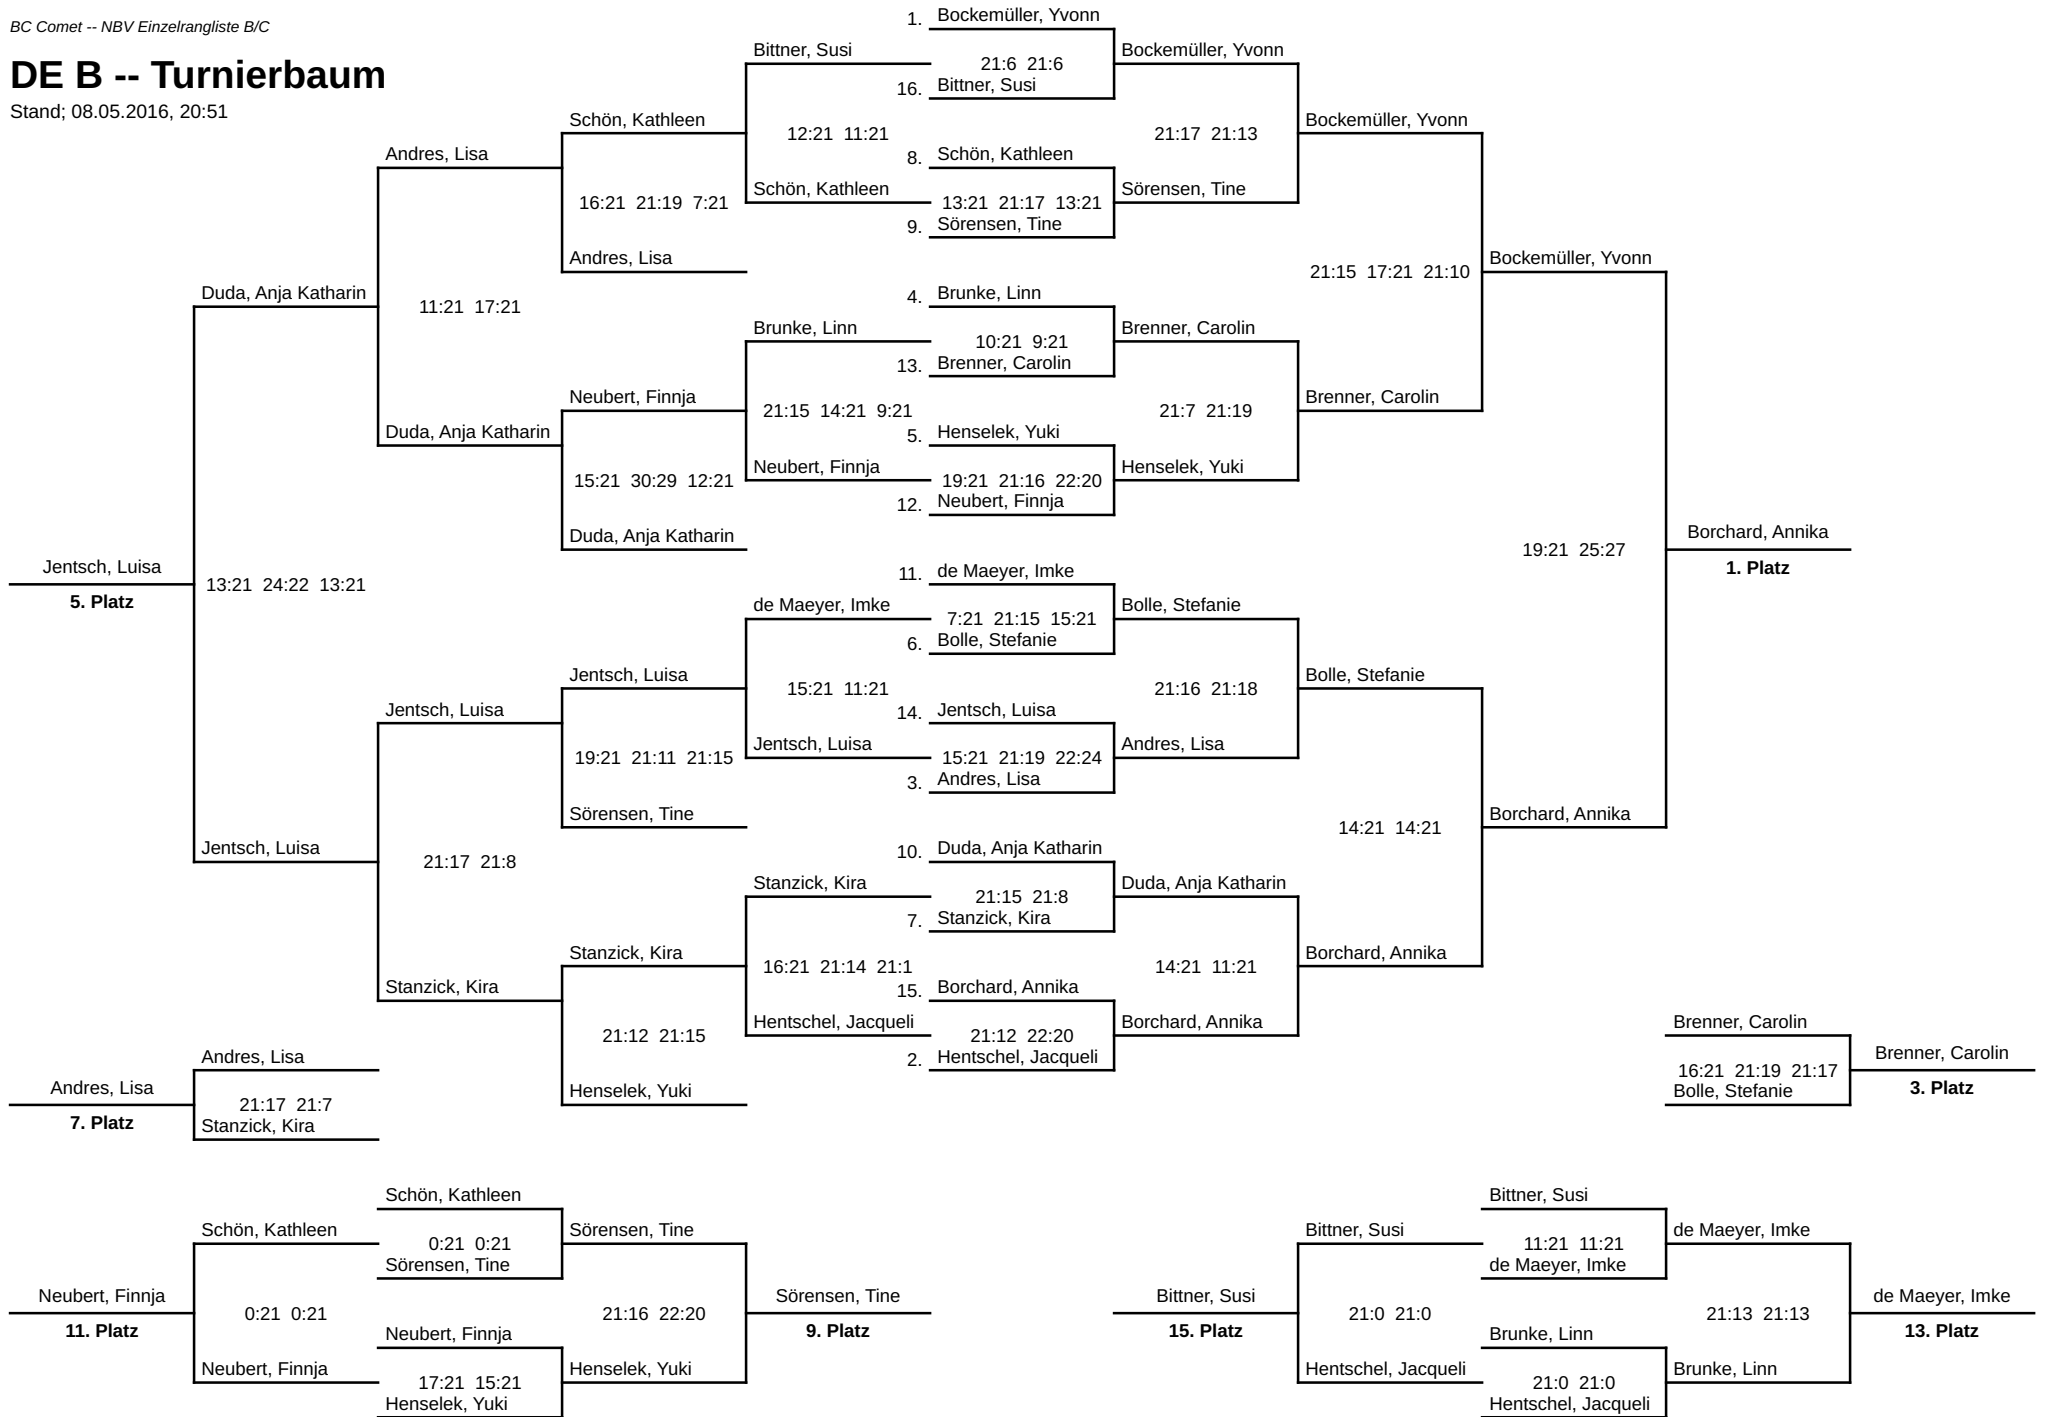

HE B -- Turnierbaum

Stand; 08.05.2016, 20:52

DE B -- Turnierbaum

Stand; 08.05.2016, 20:51

HE C1 -- Turnierbaum

Stand; 08.05.2016, 20:53

HE C2 -- Turnierbaum

Stand; 08.05.2016, 20:52

DE C -- Spielmatrix und Platzierungen nach Runde 3

DE C	Zeunert, Stephanie	Kemper, Isabel	Jurczyk, Susanne
Zeunert, Stephanie		21 : 11 21 : 11	21 : 17 20 : 22 21 : 16
Kemper, Isabel	11 : 21 11 : 21		21 : 15 21 : 17
Jurczyk, Susanne	17 : 21 22 : 20 16 : 21	15 : 21 17 : 21	