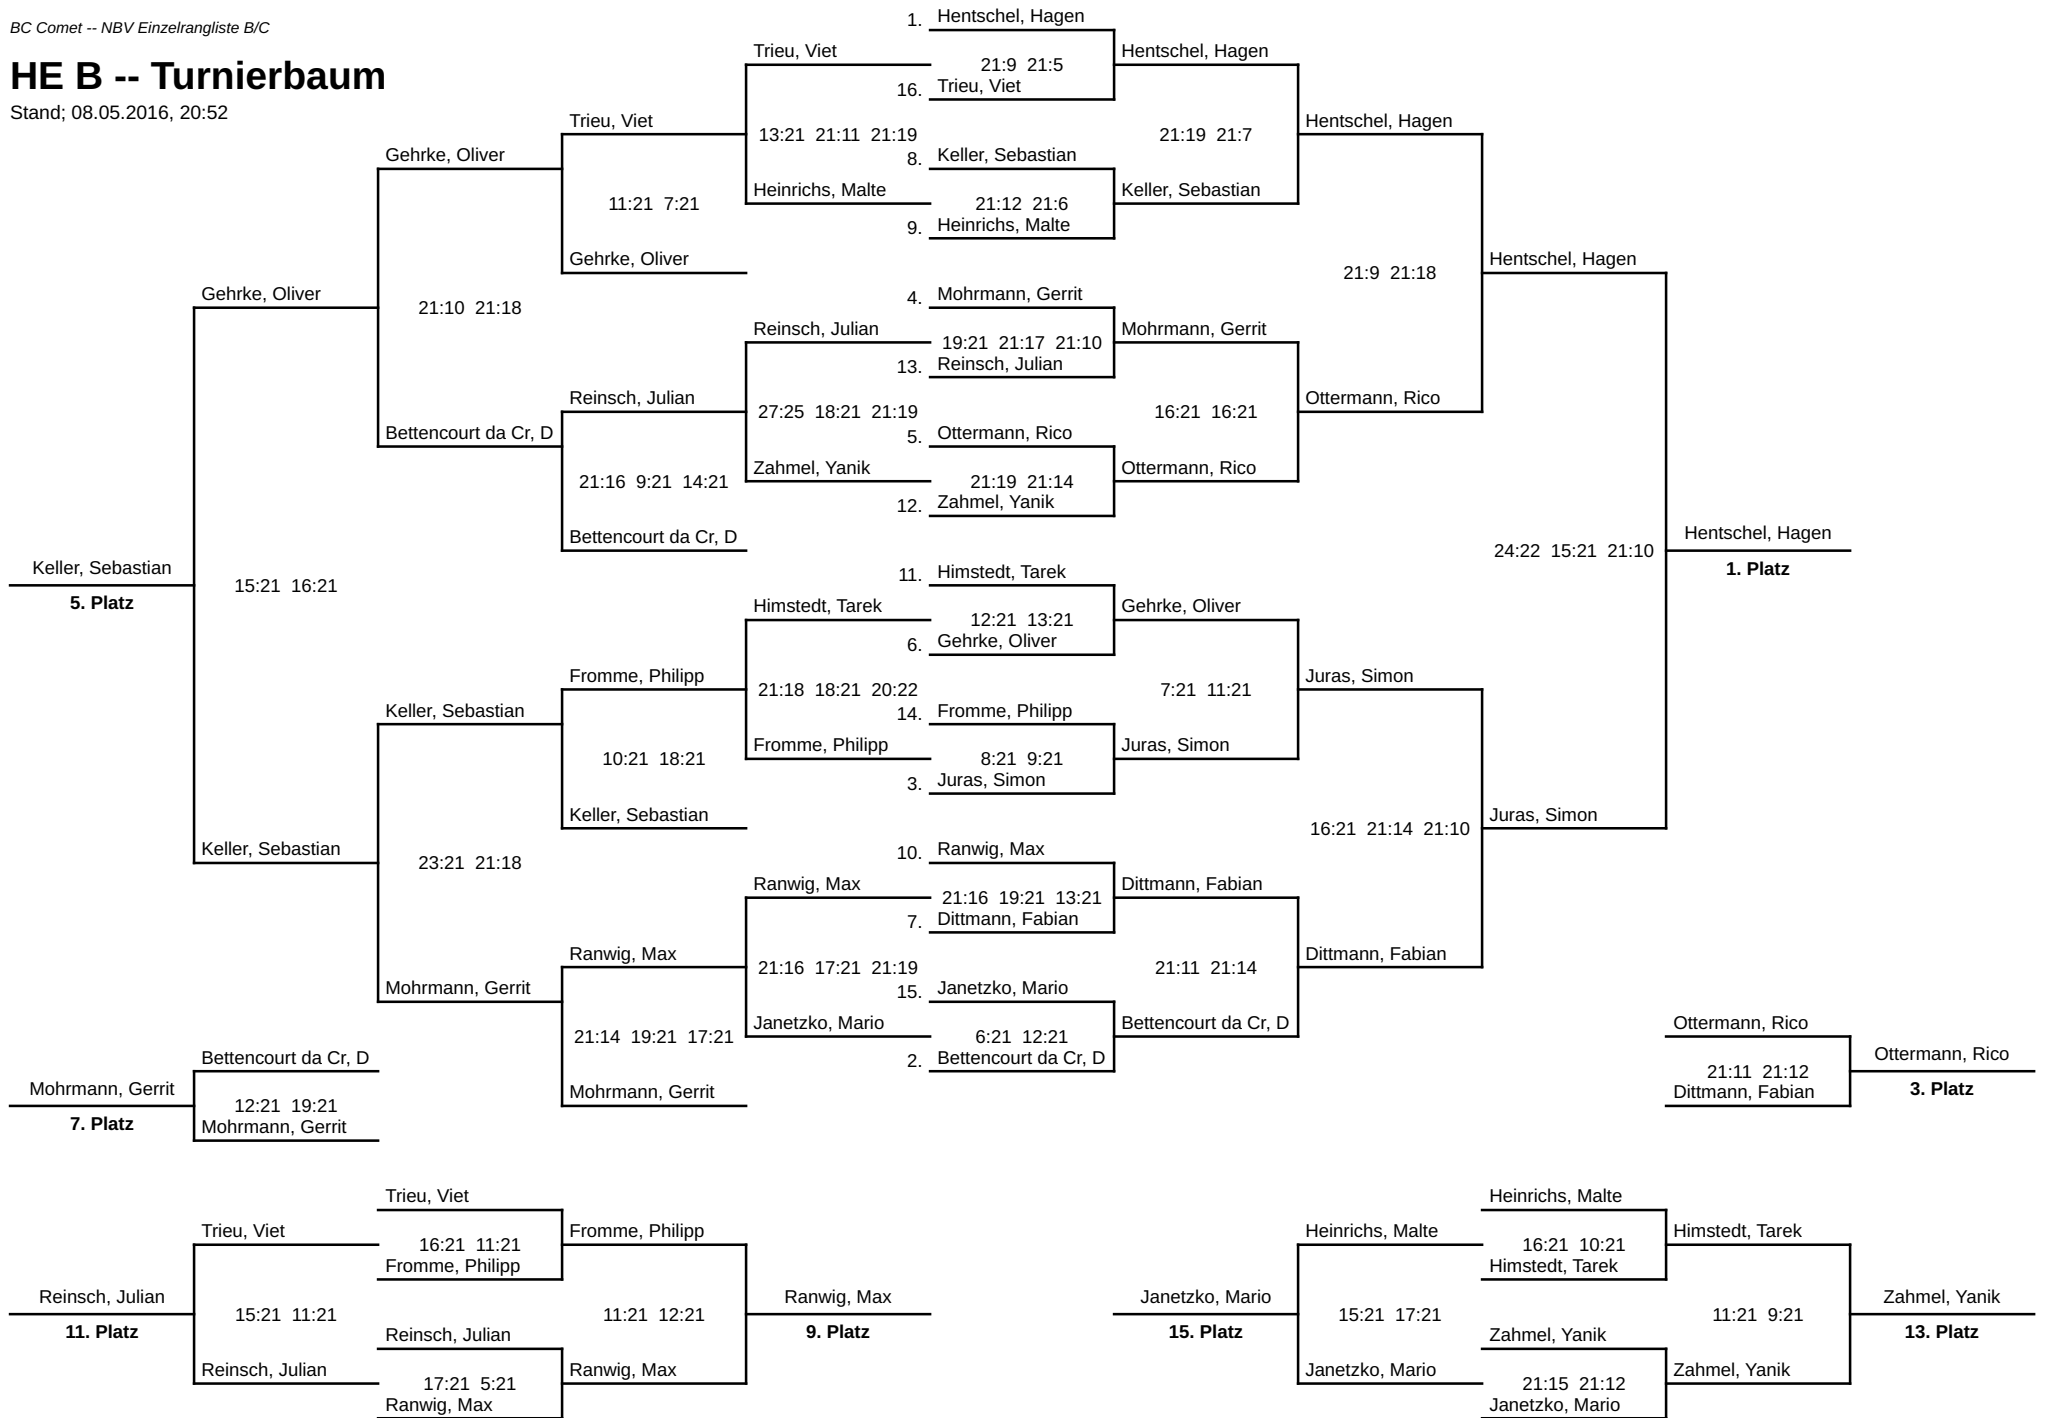

HE B -- Turnierbaum

Stand; 08.05.2016, 20:52

DE B -- Turnierbaum

Stand; 08.05.2016, 20:51

HE C1 -- Turnierbaum

Stand; 08.05.2016, 20:53

HE C2 -- Turnierbaum

Stand; 08.05.2016, 20:52

DE C -- Spielmatrix und Platzierungen nach Runde 3

DE C	Zeunert, Stephanie	Kemper, Isabel	Jurczyk, Susanne
Zeunert, Stephanie		21 : 11 21 : 11	21 : 17 20 : 22 21 : 16
Kemper, Isabel	11 : 21 11 : 21		21 : 15 21 : 17
Jurczyk, Susanne	17 : 21 22 : 20 16 : 21	15 : 21 17 : 21	