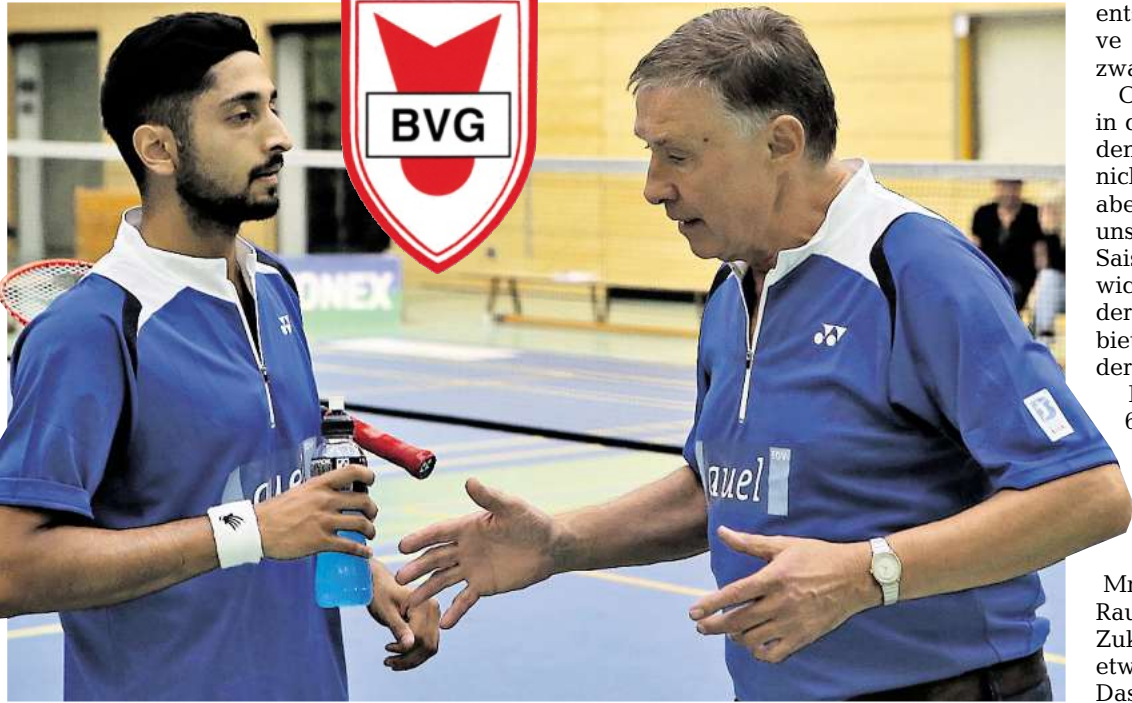

Der BVG nimmt den Abstieg in Kauf

Badminton – 2. Liga: Gifhorn geht kein finanzielles Risiko – Ohne Ausländer ins Saisonfinale – Niesner schaut auf Talente

VON MAIK SCHULZE

GIFHORN. Die kommende Woche ist die wohl vorerst letzte, in die der BV Gifhorn als Badminton-Zweitligist geht. Das Schlusslicht mobilisiert vor dem letzten Doppelspiel am 25./26. März nicht alle Kräfte, will im Kampf um

Es wird kein Wunder geben. Wir wollen uns mit Anstand verabschieden.

Hans Werner Niesner, Trainer des BV Gifhorn

den Klassenerhalt kein finanzielles Risiko gehen. „Wir verzichten auf unsere Ausländer“, sagt BVG-Coach Hans Werner Niesner auf AZ/WAZ-Anfrage. Gifhorn nimmt einen sportlichen Abstieg in Kauf.

Das Geld für den Ösi Vilson Vattanirappel und die starken Estinnen Helinä Rütüel und Kristin Kuuba bleibt in der Schatulle – auch, weil es keine Erfolgsgarantie gibt. Niesner: „Deshalb hauen wir das Geld nicht raus. Dafür sind unsere Gegner Blau-Weiß Wittorf und TSV Trittau II zu

Auch Vilson Vattanirappel ist beim Saisonfinale nicht dabei: Coach Hans Werner Niesner (r.) und der BV Gifhorn verzichten aus finanziellen Gründen auf die ausländischen Asse. FOTO: SEBASTIAN PREUSS

stark.“ Aus dem Fernduell mit der SG EBT Berlin wird damit am kommenden Wochenende ein Abschied aus der 2. Liga – auch wenn Gifhorn mit Maurice Niesner, Daniel Porath und Sonja Schlösser Bundesliga-erfahrene Asse ins Rennen

schickt. „Es wird aber kein Wunder geben. Wir lösen das mit internen Mitteln, wollen uns mit Anstand verabschieden“, sagt der BVG-Trainer, der zudem auch noch auf Yannik Joop (Sprunggelenksverletzung) verzichten muss.

Geplant werde zweigleisig, aber mit klarem Fokus auf die Regionalliga: „Wir gehen davon aus, dass wir ein Jahr runter müssen. Wenn überraschend ein Platz in der 2. Liga frei werden würde, würden wir neu nachdenken.“ Dem-

Bei der norddeutschen U-22-Meisterschaft in Burg sind für den BVG Alicia Molitor, Lena Moses, Yvonne Bockemüller, Ole Hahn, Kenny Nothnagel und Sebastian Keller dabei.

AZ WAZ DER FUSSBALLKALENDER